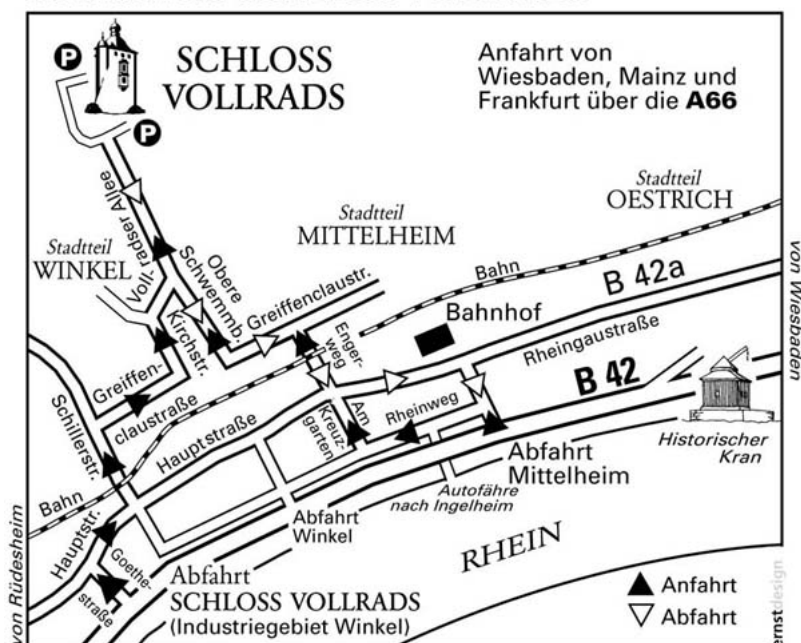

## Wegbeschreibung von Frankfurt / Flughafen

- ❖ Verlassen Sie Frankfurt/Innenstadt **über A 648 Richtung in Wiesbaden/Köln**
- ❖ Wechseln Sie an der **Anschlussstelle Eschborn** auf die **A66 in Richtung Wiesbaden.**
- ❖ Auf der Höhe der Ausfahrt **Wiesbaden-Frauenstein** geht die **A66** in die **B42 über, folgen Sie der Ausschilderung Rüdesheim.**
- ❖ Verlassen Sie die **B42** an der Ausfahrt **Winkel-West** (Rewe Supermarkt) und biegen Sie **rechts** in die “Goethestraße”
- ❖ Folgen Sie der “Goethestraße” **ca. 170 m.**
- ❖ Biegen Sie **rechts in die “Hauptstraße”**. Folgen Sie dem Straßenverlauf **ca. 200 m.**
- ❖ Sie verlassen die “Hauptstraße” und **biegen links** in die “Schillerstraße”, fahren Sie durch die Unterführung und folgen dem Straßenverlauf **ca. 500 m**
- ❖ Verlassen Sie die “Schillerstraße”, Sie **biegen rechts** in die “Greiffenclaustraße”. Folgen Sie der “Greiffenclaustraße” **ca. 450 m.**
- ❖ Verlassen Sie die “Greiffenclaustraße” und **biegen links** in die “Kirchstraße”.
- ❖ Nach **ca. 130 m biegen Sie halbrechts** in die “Vollradser Allee”. Folgen Sie dem Straßenverlauf **ca. 1 km**

### So finden Sie SCHLOSS VOLLRADS

Schloss Vollrads · 65375 Oestrich-Winkel  
 Telefon: 06723 66-0 · Fax: 06723 6666 · E-Mail: info@schlossvollrads.com

**Bitte nutzen Sie auch die Parkplätze auf der Rückseite der Schlossanlage.**